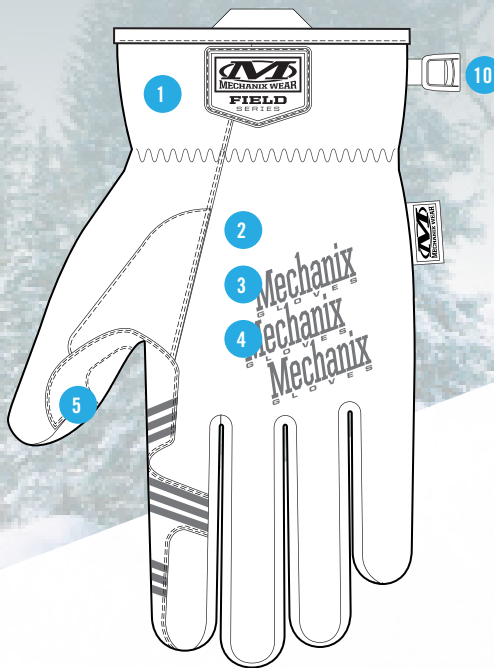

REALTREE EDGE™ SUB40

PROTECTION DES MAINS CONTRE LE FROID

Les gants d'hiver SUB40 de Mechanix Wear comprennent un camouflage Realtree Edge™ et du Thinsulate™ 3M 40 g pour que vous restiez dissimulé et isolé sur le terrain. Nous avons incorporé une barrière imperméable, notre technologie tactile et notre accroche anti-dérapante Padlock™ afin de combattre les éléments.

CARACTÉRISTIQUES

- 1 Un design de poignets élastiques facile à enfiler et enlever assure que les gants soient mis quand les températures chutent
- 2 Le motif camouflage Realtree Edge™ vous permet de vous fondre dans le décor
- 3 Le Thinsulate™ 3M 40 g renferme efficacement la chaleur, gardant les mains au chaud
- 4 Membrane imperméable flexible sur l'ensemble
- 5 Renforcement anti-abrasion de la selle du pouce conçu pour les lourdes charges
- 6 Un design gaufré pour le doigt de détente empêche l'amas de tissu afin d'augmenter la dextérité là où ça compte
- 7 Un imprimé en silicone anti-dérapant Padlock™ améliore votre accroche sur le terrain
- 8 Cuir synthétique durable intégrant une technologie adaptée aux écrans tactiles pour utiliser vos appareils
- 9 Un rembourrage en mousse de 3 mm sur la paume offre confort et soulagement quand vous portez l'équipement sur le terrain
- 10 Un clip amovible permet de ranger vos gants ensemble et de bien les organiser

LAVABLES
EN MACHINE

ADAPTÉS AUX
ÉCRANS TACTILES

UTILISATIONS PRÉVUES

- Activités hivernales
- Tir / Chasse
- Chasse à l'arc

CERTIFICATIONS

2 1 3 2 X X

1 2 0

TAILLE	S-008	M-009	L-010	XL-011	XXL-012
COULEUR	SUB40-735 REALTREE EDGE CAMOUFLAGE				