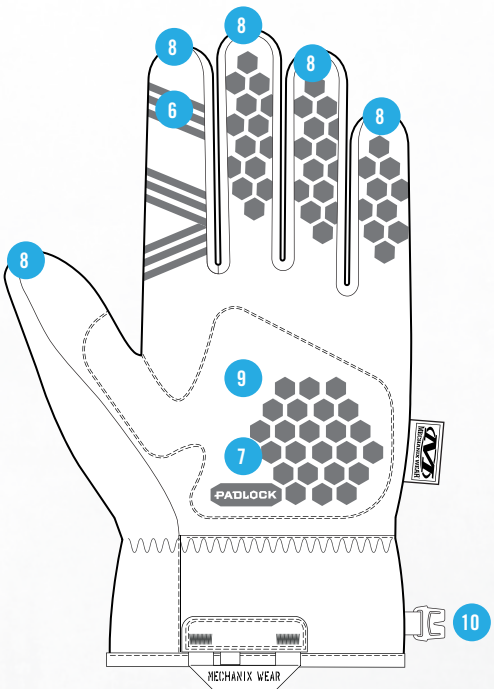

REALTREE EDGE™ SUB40

PROTECTION DES MAINS CONTRE LE FROID

Les gants d'hiver SUB40 de Mechanix Wear comprennent un camouflage Realtree Edge™ et du Thinsulate™ 3M 40 g pour que vous restiez dissimulé et isolé sur le terrain. Nous avons incorporé une barrière imperméable, notre technologie tactile et notre accroche anti-dérapante Padlock™ afin de combattre les éléments.

CARACTÉRISTIQUES

- 1 Un design de poignets élastiques facile à enfiler et enlever assure que les gants soient mis quand les températures chutent
- 2 Le motif camouflage Realtree Edge™ vous permet de vous fondre dans le décor
- 3 Le Thinsulate™ 3M 40 g renferme efficacement la chaleur, gardant les mains au chaud
- 4 Membrane imperméable flexible sur l'ensemble
- 5 Renforcement anti-abrasion de la selle du pouce conçu pour les lourdes charges
- 6 Un design gaufré pour le doigt de détente empêche l'amas de tissu afin d'augmenter la dextérité là où ça compte
- 7 Un imprimé en silicone anti-dérapant Padlock™ améliore votre accroche sur le terrain
- 8 Cuir synthétique durable intégrant une technologie adaptée aux écrans tactiles pour utiliser vos appareils
- 9 Un rembourrage en mousse de 3 mm sur la paume offre confort et soulagement quand vous portez l'équipement sur le terrain
- 10 Un clip amovible permet de ranger vos gants ensemble et de bien les organiser

LAVABLES
EN MACHINE

ADAPTÉS AUX
ÉCRANS TACTILES

UTILISATIONS PRÉVUES

- Activités hivernales
- Tir / Chasse
- Chasse à l'arc

CERTIFICATIONS

2 1 3 2 X X

1 2 0

TAILLE	S-008	M-009	L-010	XL-011	XXL-012
COULEUR	SUB40-735 REALTREE EDGE CAMOUFLAGE				